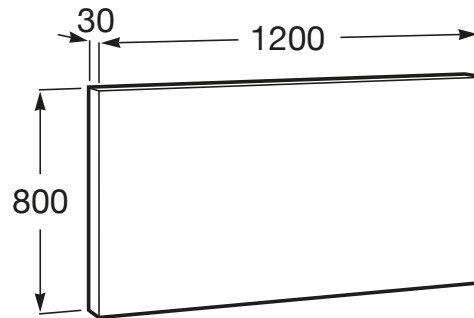

Forma: Rectangular

Orientación del espejo: Horizontal

Posición de la luz ambiental: Perimetral

Potencia de la luz ambiental (W): 20

Tipo de instalación: Mural

Tipo de luz ambiental: Led

Índice de Protección de la luz: IP 44